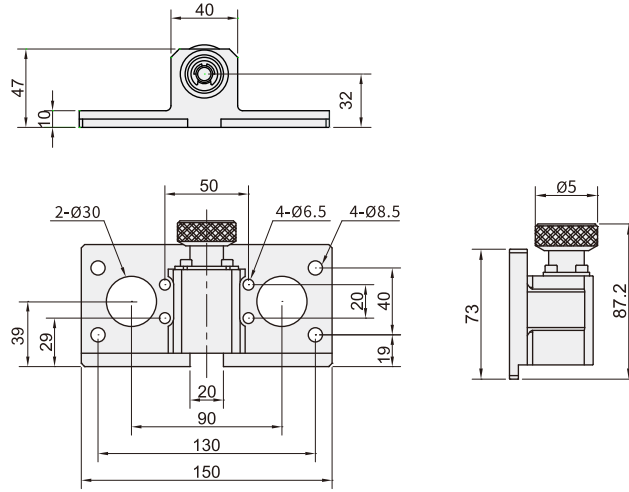

OCL-35手动快换

OCL-35 Manual quick changer

机器人侧: OCL-35RS

Robot side

订货编号: 7.03.09.0005

Order number

单价:

Price

工具侧: OCL-35TS

Tool side

订货编号: 7.03.09.0006

Order number

单价:

Price

型号 Model	重量 Weight	额定负载 Load	订货编号 Order number	单价(元) Price(yuan)
OCL-35RS	505g	35kg	7.03.09.0005	
OCL-35TS	565g	35kg	7.03.09.0006	

▶ 应用示例 APPLICATION EXAMPLE