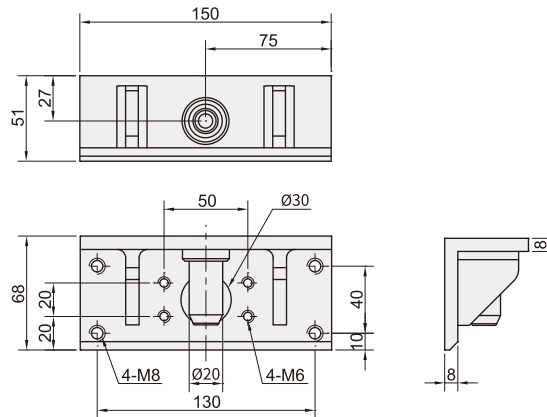

OCL-35手动快换

OCL-35 Manual quick changer

机器人侧: OCL-35RS

Robot side

订货编号: 7.03.09.0005

Order number

单价:

Price

工具侧: OCL-35TS

Tool side

订货编号: 7.03.09.0006

Order number

单价:

Price

型号 Model	重量 Weight	额定负载 Load	订货编号 Order number	单价(元) Price(yuan)
OCL-35RS	505g	35kg	7.03.09.0005	
OCL-35TS	565g	35kg	7.03.09.0006	

▶ 应用示例 APPLICATION EXAMPLE